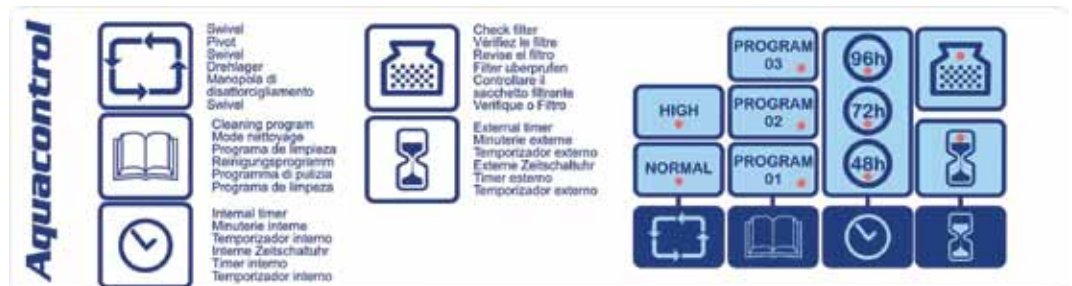

Pulit Advance+ 7Duo

Новый очиститель для частных бассейнов. Очиститель бассейна Pulit Advance+ 7Duo удаляет всю грязь со дна, стенок и линии воды бассейна в течение указанного времени благодаря своей системе электронного управления Aquasmart и эффективной вибрационной очищающей щетки, которая соскабливает грязь с любой поверхности. Он отличается самыми эргономичными фильтрами с верхним доступом, благодаря чему вы сможете легко очистить их, не касаясь грязи. Он работает циклами по 1,5/2/2,5 часа, имеет дистанционное управление, таймерную систему, электронное шарнирное соединение во избежание запутывания кабеля, 2 приводных мотора, различные программы для адаптации цикла очистки к различным типам бассейнов, 23-метровый плавающий кабель, светодиодный индикатор, который указывает, когда следует очищать фильтр, контейнер, щетки из поливинилацетата и регулируемые по высоте всасывающие сопла для обеспечения работы в любом бассейне.

Всасывающий очиститель Pulit Advance+ 7Duo

Код	Стандартная упаковка	Стандартный вес, кг	Стандартный объем, м³

57343	1	-	-