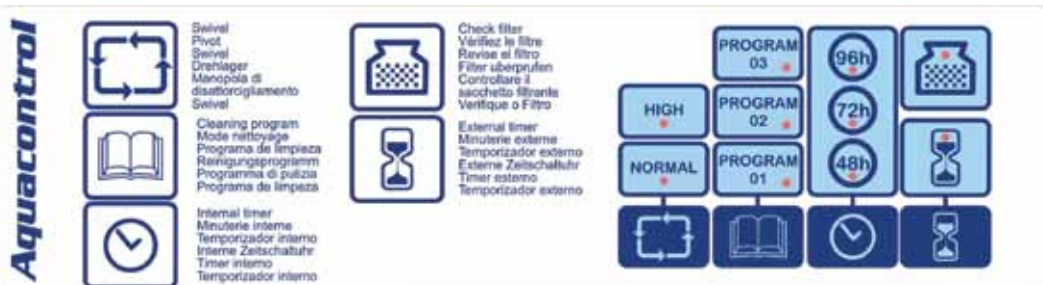

Hurricane 7 DUO

Hurricane 7 Duo – уникальный автоматический робот-очиститель, предназначенный для удаления грязи со дна, стенок и линии воды бассейна в течение указанного времени благодаря своей системе электронного управления AquaSmart и эффективной вибрационной щетке, позволяющей соскабливать грязь с любой поверхности. Очиститель Hurricane 7 Duo является разработкой последнего поколения на рынке благодаря доступу к фильтру сверху и системе контроля заполненности. Это означает, что фильтр легко очищать, не контактируя с грязью, а также легко наблюдать за степенью его заполненности. Очиститель Hurricane 7 Duo работает циклами по 1/1,5/2 часа, имеет дистанционное управление, таймерную систему, электронное шарнирное соединение во избежание запутывания кабеля, 2 приводных мотора, различные программы для адаптации цикла очистки к различным типам бассейнов, 23-метровый плавающий кабель, светодиодный индикатор, который указывает, когда следует очищать фильтр, тележку, щетки из поливинилацетата и регулируемые по высоте всасывающие сопла для обеспечения работы в любом бассейне.

	Код	Стандартная упаковка	Стандартный вес, кг	Стандартный объем, м³
Всасывающий очиститель Hurricane 7 Duo	57347	1	-	0.1173