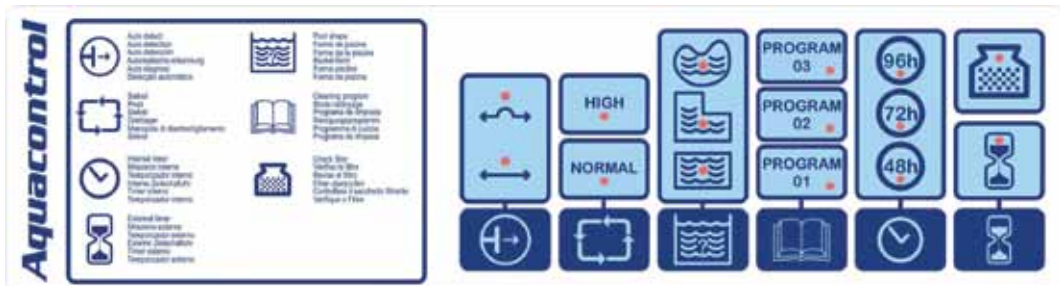

Кроме того, можно приобрести:

- Комплект из 2 фильтров с мелкой сеткой (код AS1051305).
- Комплект из 2 стандартных фильтров (код AS1051306).
- Комплект из 2 фильтров для грубой очистки для использования в холодное время года или в бассейнах с большим количеством листьев (код AS1051307).