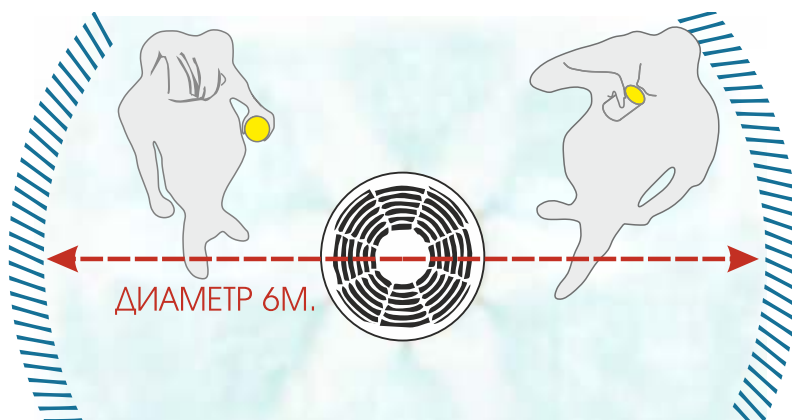

СВЕЖЕСТЬ ВЕСНЫ ДАЖЕ ЛЕТОМ

В системе охлаждения серии Soffio используется вентилятор 360°, расположенный на высоте 2,5 метра. Миллионы микрокапель воды, распыляются под высоким давлением через сопла, расположенные вокруг вентилятора на все 360°, образуя облако. При отсутствии ветра, такое облако имеет диаметр 6 метров и занимает площадь 30 квадратных метров вокруг вентилятора. Миллионы крошечных капелек воды парят в воздухе, и испаряются, поглощают тепло из окружающей среды, снижая температуру в окружающем пространстве до 10°С, не создавая при этом излишней влажности. Эта установка - портативный кондиционер, мощный и высокоэффективный, он может быть перенесен в любое место, где Вы хотите создать комфортную атмосферу даже в самые жаркие дни.

МОБИЛЬНЫЙ

СНИЖАЕТ ТЕМПЕРАТУРУ

НЕТ НАСЕКОМЫХ

НЕТ КОНДЕНСАТА

ТЕХНИЧЕСКИЕ ДАННЫЕ

Модель	Форсунок	Давление	Расход	Потребляемая мощность	Размеры ДхШхВ	Вес
SOFFIO-M360	6	70 бар	0,5 л/мин	390 Ватт 220В, 50Гц	60x52x190	50 кг