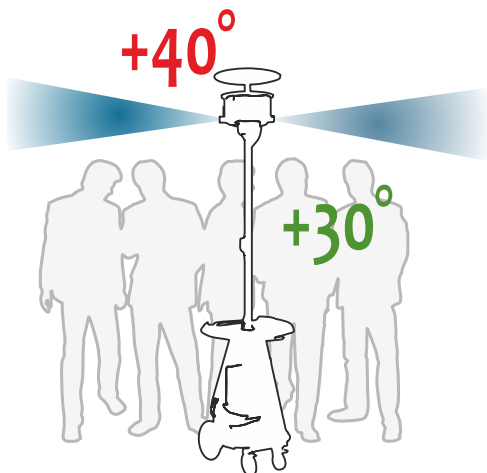

НОВЫЙ
ПРОДУКТ

Soffio 360

МОБИЛЬНАЯ УСТАНОВКА С ВЕНТИЛЯТОРОМ