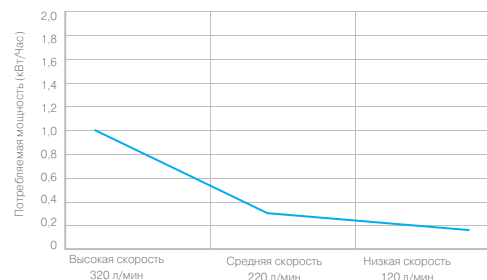

VIRON Насосы *range*

VIRON P320 код: 56550

Низкие затраты энергии - кВт/ч	0,374
Память переменной скорости	●
ЖК-дисплей, показывающий скорость	●
Подстраиваемая скорость для разного применения	●
Подходит как для фильтрации, так и для очистителей	●
Переменная скорость потока	●
Выбираемое время потока от 2 до 120 мин	●
4 программируемые скорости в день	●
Встроенные таймеры с выбором скорости	●
Подходит для систем очистки iNfloor	●
Подходит для больших фильтров с песком	○
Большие бассейны требуют больших потоков	○
Коррекция коэффициента мощности	○
Легко обслуживаемый двигатель	○
Полностью обслуживаемая электроника	●